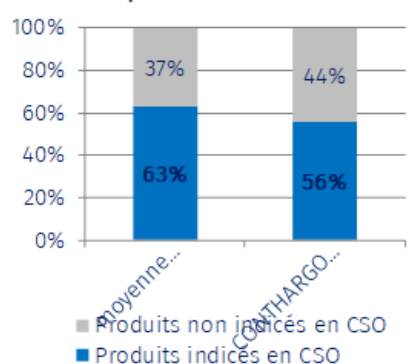

Fiche Statistiques Etalon CONTHARGOS(DE) - OLD

Données au
29/12/22

par CONVERTER(DE) OLD et CAJANDRA Z Z par CARTHAGO(DE) HOLST
né en 2004 ISO ICC

PRODUCTION TOTALE

742 chevaux dont 120 en âge d'être indicés, 33 jeunes et 87 de 8 ans et +

CSO : PERFORMANCE DE LA PRODUCTION

Âge moyen de la production en CSO : 10 ans

67 produits indicés soit 56% 17 jeunes soit 52% et 50 de 8 ans et + soit 57%

	Produits indicés en CSO	% / produits indicés	Jeunes indicés	%	Âgés : 8 ans et +	%
ISO 150 et +	2	3%	0	0%	2	4%
ISO 140 à 149	4	6%	0	0%	4	8%
ISO 130 à 139	9	13%	0	0%	9	18%
ISO 120 à 129	11	16%	2	12%	9	18%
ISO 110 à 119	15	22%	5	29%	10	20%
ISO 100 à 109	16	24%	8	47%	8	16%
ISO < 100	10	15%	2	12%	8	16%

Catégorie 1
les 25% meilleurs de la production ont un indice ≥ 128
ISO moyen des 25% meilleurs : 137

% de la production indiquée en CSO