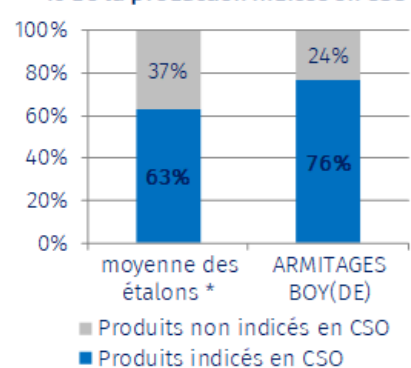

Fiche Statistiques Etalon ARMITAGES BOY(DE) - OLD

Données au
29/12/22

par ARMITAGE(DE) OLD et KAMORA BWP par FEO HAN
né en 2002 ISO 174 (2013) ICC

PRODUCTION TOTALE

537 chevaux dont 123 en âge d'être indicés, 44 jeunes et 79 de 8 ans et +

CSO : PERFORMANCE DE LA PRODUCTION

Âge moyen de la production en CSO : 8 ans

94 produits indicés soit 76% 32 jeunes soit 73% et 62 de 8 ans et + soit 78%

	Produits indicés en CSO	% / produits indicés	Jeunes indicés	%	Âgés : 8 ans et +	%
ISO 150 et +	1	1%	0	0%	1	2%
ISO 140 à 149	3	3%	1	3%	2	3%
ISO 130 à 139	14	15%	3	9%	11	18%
ISO 120 à 129	15	16%	4	13%	11	18%
ISO 110 à 119	18	19%	8	25%	10	16%
ISO 100 à 109	23	24%	9	28%	14	23%
ISO < 100	20	21%	7	22%	13	21%

Catégorie 1
Les 25% meilleurs de la production ont un indice ≥ 125
ISO moyen des 25% meilleurs : 134

% de la production indiquée en CSO