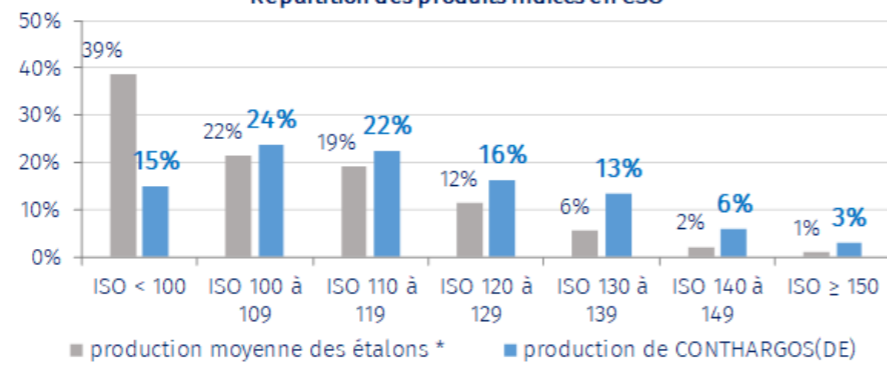

Répartition des produits indicés en CSO

* Population des étalons = étalons ayant 50 produits et plus en compétition de CSO

CCE : PERFORMANCE DE LA PRODUCTION

	Produits indicés en CCE	% / en âge d'être indicée
Total	5	4%

Nous attendons qu'il y ait plus de produits testés (au minimum 25) pour analyser la production en CCE

PRODUCTION PERFORMANTE INTERNATIONALE

Nombre de produits dans les 2000 premiers du classement mondial WBFSH (depuis 2004) :

39 CSO
16 CCE

ESTIMATION DU NIVEAU GÉNÉTIQUE

	BSO	Degré de confiance
CSO	18	0,9 très fiable
	BCC	Degré de confiance
CCE	indice non publié car degré de confiance faible	

INDICES GÉNÉTIQUES MODÈLE - ALLURES - SAUT EN LIBERTÉ

CONTHARGOS(DE) par CONVERTER(DE) et CAJANDRA Z par CARTHAGO(DE)	MODÈLE	FAVORABLE POUR LES QUALITÉS RECHERCHÉES		DANS LA MOYENNE DE LA POPULATION (2/3)		DEFAVORABLE POUR LES QUALITÉS RECHERCHÉES		DEGRÉ DE CONFIANCE DE L'INDICE(CD)	Qualités recherchées
		SUPÉRIEUR (14%)	(2,5%)	TRES SUPÉRIEUR	(2,5%)	INFÉRIEUR (14%)	TRES INFÉRIEUR		
	ATTACHE DE TÊTE - ENCOLURE			+10				fiable	Parotide libre / encolure bien greffée, de bonne longueur, bien orientée
	PROFIL AVANT - ÉPAULE AVANT BRAS			+3				assez fiable	épaule longue et oblique / en place / avant bras musclé
	GARROT - DOS - REIN			+12				fiable	Garrot long, musclé dos tendu ; rein fort, bien reliés
	PROFIL ARRIÈRE - GROUPE BASSIN - CUISSÉ			+6				fiable	Croupe longue, bien orientée, musclée
	ARTICULATIONS			-1				suffisant	Cuisse longue, musclée / Rotule marquée
	APLOMBS ANTERIEURS			+3				suffisant	Articulations saines sans tare, bien suspendues, en rapport avec le gabarit du cheval / Genoux en place / Jarrets larges et saillants
	APLOMBS POSTERIEURS			+0				assez fiable	Conforme aux lignes d'aplomb de face, de derrière, en mouvement / Pistes parallèles
	IMPRESSION D'ENSEMBLE			+12				fiable	Conforme aux lignes d'aplomb de face, de derrière, en mouvement / Pistes parallèles
	CHIC			+15				fiable	Dans le standard de la race (grands rayons ; muscles longs ; bras de levier saillants)
								Très chic ; belle tête, œil vif ; de la présence et de l'espèce	
	PAS			+6				fiable	Energique, en propulsion, souple, 4 temps décomposés
	TROT			+11				assez fiable	Energique, en propulsion, souple, régulier dans la cadence
	GALOP			+9				assez fiable	Energique, en propulsion, souple, équilibré, léger et rapide au sol ; souple et flexible du rein
	EQUILIBRE			+8				assez fiable	Se propulse ; se tient ; se prépare à l'abord
	MOYENS			+6				fiable	Pousse des postérieurs ; prend de la hauteur ; a de la trajectoire
	STYLE			+4				assez fiable	Monte le garrot ; monte les genoux ; s'articule sur le saut
	COMPORTEMENT			+4				assez fiable	Energique ; allant ; réactif ; serein ; respectueux

mise à jour avr-24

-40 -20 0 +20 +40