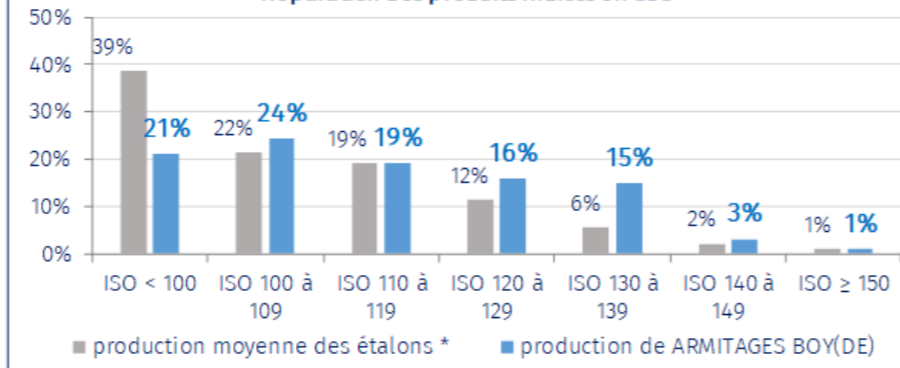

Répartition des produits indicés en CSO

* Population des étalons = étalons ayant 50 produits et plus en compétition de CSO

CCE : PERFORMANCE DE LA PRODUCTION

	Produits indicés en CCE	% / en âge d'être indicée
Total	1	1%

Nous attendons qu'il y ait plus de produits testés (au minimum 25) pour analyser la production en CCE

PRODUCTION PERFORMANTE INTERNATIONALE

Nombre de produits dans les 2000 premiers du classement mondial WBFSH (depuis 2004) :
0 CSO
16 CCE

ESTIMATION DU NIVEAU GÉNÉTIQUE

BSO	Degré de confiance
CSO	13 0,93 très fiable
BCC	Degré de confiance
CCE	indice non publié car degré de confiance faible

INDICES GÉNÉTIQUES MODELE - ALLURES - SAUT EN LIBERTÉ

MODELE	FAVORABLE POUR LES QUALITÉS RECHERCHÉES		DANS LA MOYENNE DE LA POPULATION (2/3)	DEFAVORABLE POUR LES QUALITÉS RECHERCHÉES		DEGRÉ DE CONFIANCE DE L'INDICE(CD)	Qualités recherchées
	SUPÉRIEUR (14%)	(2,5%)		INFÉRIEUR (14%)	TRES INFÉRIEUR (2,5%)		
ARMITAGES BOY(DE) par ARMITAGE(DE) et KAMORA par FEO	ATTACHE DE TÊTE - ENCOLURE		+9			fiable	Parotide libre / encolure bien greffée, de bonne longueur, bien orientée
	PROFIL AVANT - ÉPAULE AVANT BRAS		+3			assez fiable	épaule longue et oblique / en place / avant bras musclé
	GARROT - DOS - REIN		+4			fiable	Garrot long, musclé dos tendu ; rein fort, bien reliés
	PROFIL ARRIÈRE - GROUPE BASSIN - CUISSE		+4			fiable	Croupe longue, bien orientée, musclée
	ARTICULATIONS		+5			suffisant	Cuisse longue, musclée / Rotule marquée
	APLOMBS ANTERIEURS		+0			suffisant	Articulations saines sans tare, bien suspendues, en rapport avec le gabarit du cheval / Genoux en place / Jarrets larges et saillants
	APLOMBS POSTERIEURS		+3			assez fiable	Conforme aux lignes d'aplomb de face, de derrière, en mouvement / Pistes parallèles
	IMPRESSION D'ENSEMBLE		+8			fiable	Conforme aux lignes d'aplomb de face, de derrière, en mouvement / Pistes parallèles
	CHIC		+9			fiable	Dans le standard de la race (grands rayons ; muscles longs ; bras de levier saillants)
						fiable	Très chic ; belle tête, œil vif ; de la présence et de l'espèce
LOCOMOTION	PAS		+2			fiable	Energique, en propulsion, souple, 4 temps décomposés
	TROT		+4			fiable	Energique, en propulsion, souple, régulier dans la cadence
	GALOP		+3			fiable	Energique, en propulsion, souple, équilibré, léger et rapide au sol ; souple et flexible du rein
SAUT EN LIBERTÉ	EQUILIBRE		+5			fiable	Se propulse ; se tient ; se prépare à l'abord
	MOYENS		+8			fiable	Pousse des postérieurs ; prend de la hauteur ; a de la trajectoire
	STYLE		+5			assez fiable	Monte le garrot ; monte les genoux ; s'articule sur le saut
	COMPORTEMENT		+5			assez fiable	Energique ; allant ; réactif ; serein ; respectueux

mise à jour avr-24

-40

-20

0

+20

+40