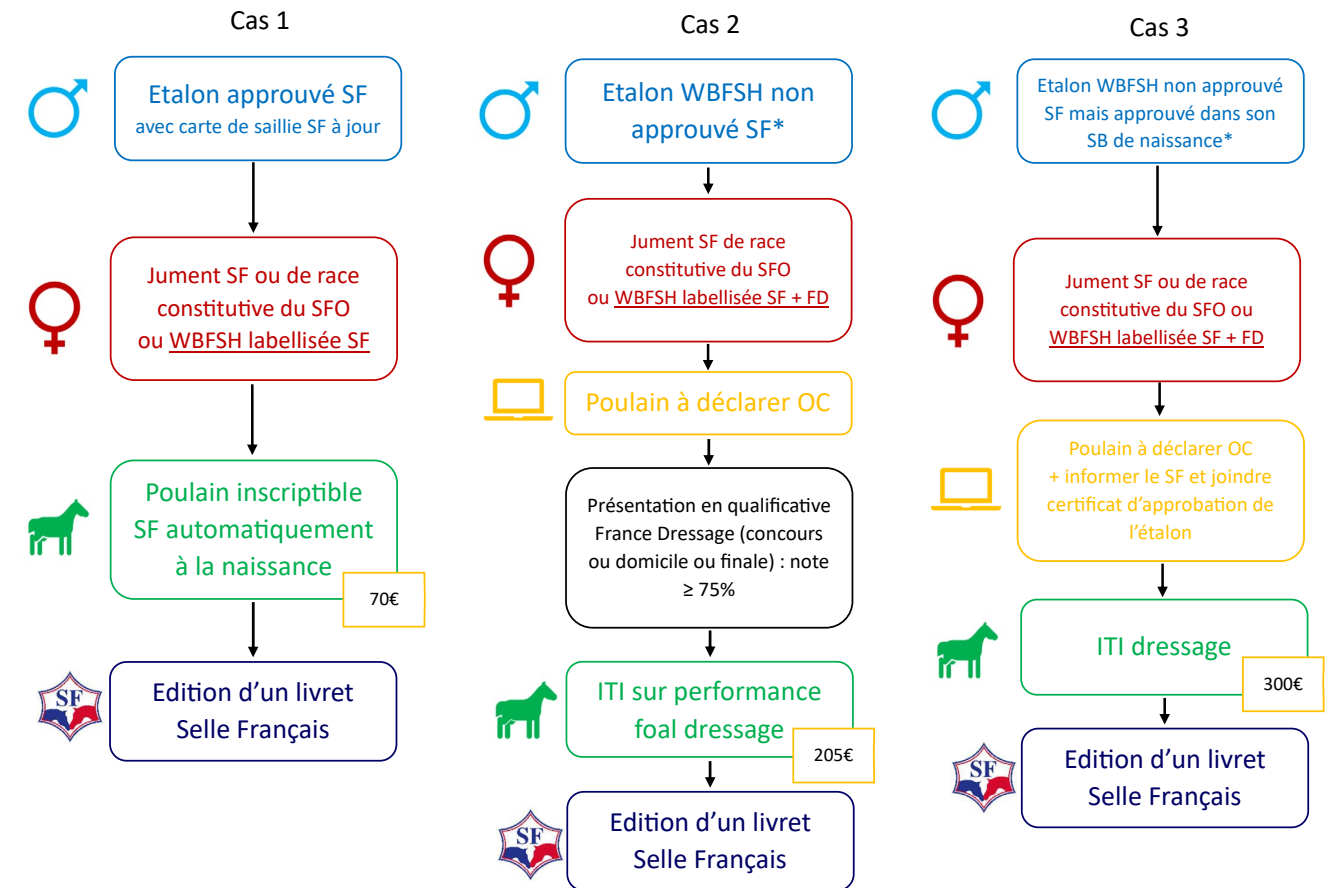

A l'issue des expertises, la décision d'approbation est prise par la Commission d'approbation du Stud-Book Selle Français sur recommandation des juges de la commission d'expertise.

- ➔ Démarche : renvoyer au Stud-Book Selle Français le formulaire d'inscription disponible sur le site : <https://etalonsf.fr/demande-dapprobation/>

6 Réaliser une seule démarche pour que ma jument inscrite dans un Stud-Book autre que Selle Français puisse produire en Selle Français

Ma jument inscrite dans un autre Stud-Book que Selle Français, doit être labellisée Selle Français pour que je puisse inscrire son poulain en Selle Français si je la croise avec un étalon approuvé Selle Français.

La labellisation consiste à évaluer le modèle de la jument. Elle doit obtenir une moyenne de 13/20 minimum pour obtenir la labellisation Selle Français.

- ➔ Démarche : renvoyer à France Dressage et au Stud-Book Selle Français le formulaire ci-après ou disponible sur le site internet : <https://www.selle-francais.fr/downloader.php?url=data%2Fdocuments%2F5623&filename=Bulletin+LAB+FD-SF.pdf&type=application%2Fpdf&view=1>

7 Les possibilités pour inscrire mon poulain de dressage en Selle Français

*Démarches à effectuer auprès du SIRE l'année de la saillie → voir page suivante explicative

Pour les cas 2 et 3, deux cas de figure :