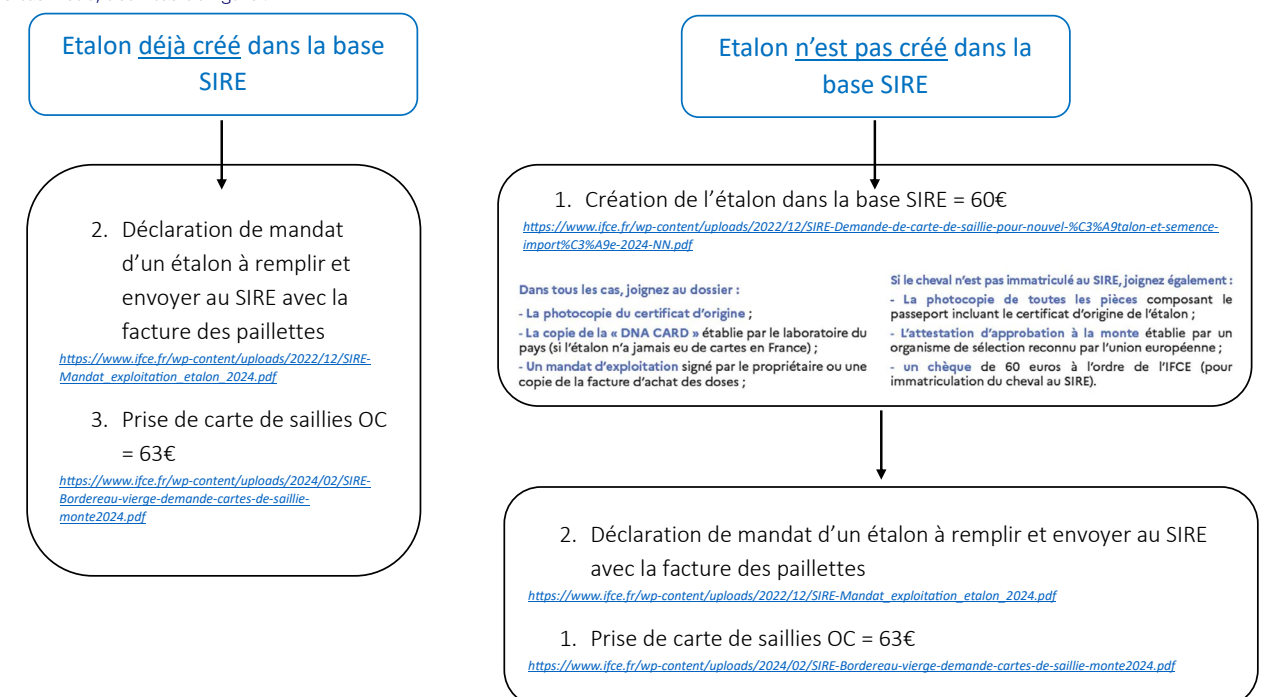

6 Réaliser une seule démarche pour que ma jument inscrite dans un Stud-Book autre que Selle Français puisse produire en Selle Français

Ma jument inscrite dans un autre Stud-Book que Selle Français, doit être labellisée Selle Français pour que je puisse inscrire son poulain en Selle Français si je la croise avec un étalon approuvé Selle Français.

La labellisation consiste à évaluer le modèle de la jument. Elle doit obtenir une moyenne de 13/20 minimum pour obtenir la labellisation Selle Français.

- ➔ Démarche : renvoyer à France Dressage et au Stud-Book Selle Français le formulaire ci-après ou disponible sur le site internet : <https://www.selle-francais.fr/downloader.php?url=data%2Fdocuments%2F5623&filename=Bulletin+LAB+FD-SF.pdf&type=application%2Fpdf&view=1>

7 Les possibilités pour inscrire mon poulain de dressage en Selle Français

*Démarches à effectuer auprès du SIRE l'année de la saillie → voir page suivante explicative

Pour les cas 2 et 3, deux cas de figure :

Il appartient au demandeur de s'assurer des démarches auprès du SIRE et de leurs éventuelles évolutions (tarif, procédure, formulaire...).

8 Valoriser vos chevaux avec le logo « SF Dressage »

Le Stud-Book Selle Français, en partenariat avec France Dressage, a créé le Logo « SF Dressage » pour que les éleveurs puissent valoriser leurs meilleurs jeunes chevaux du programme Selle Français de Dressage et que les cavaliers puissent identifier les chevaux prédisposés pour la discipline du Dressage.